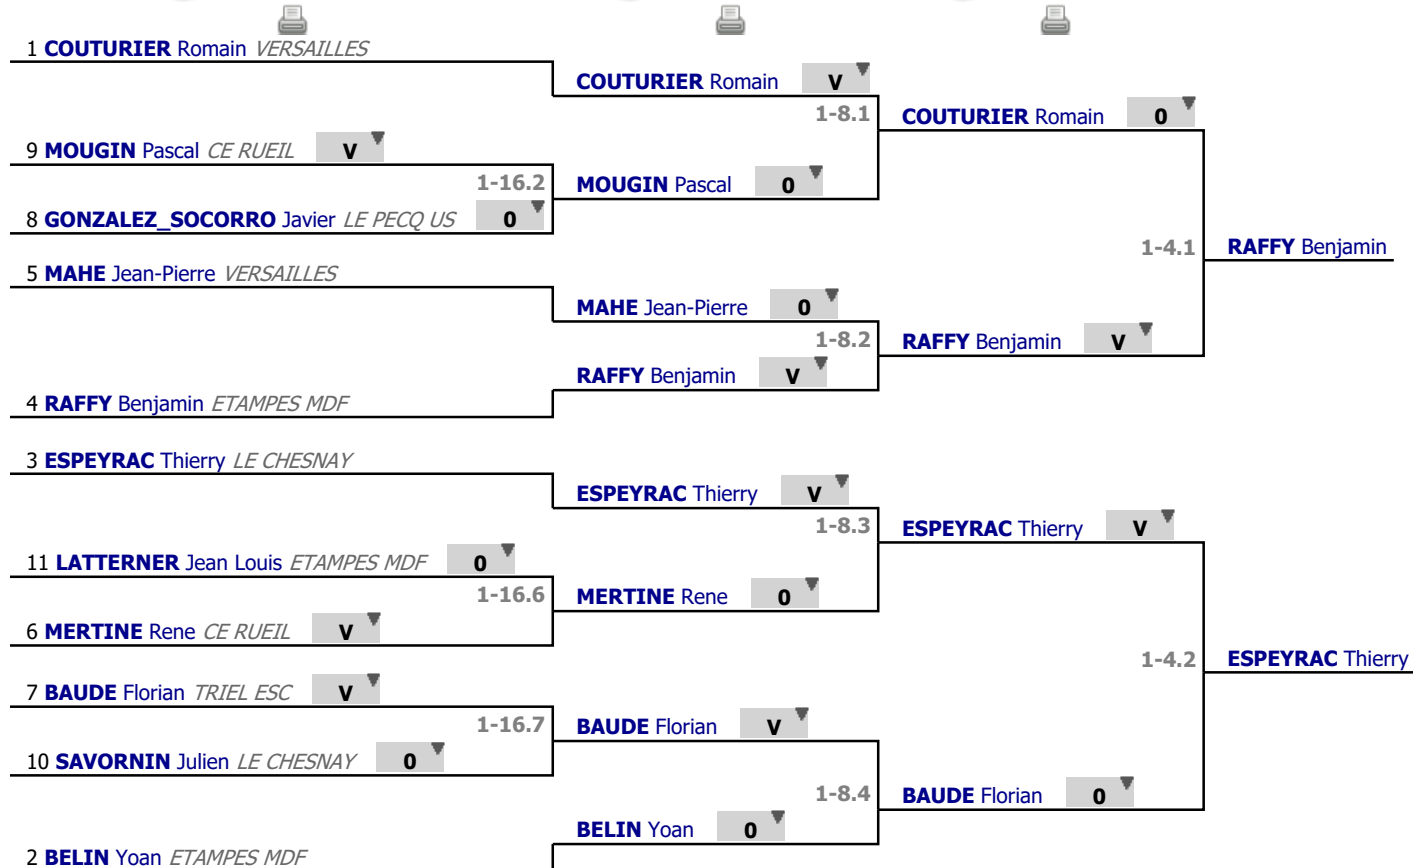

✔ Tableau de 16

✔ Tableau de 8

✔ Demi-finale

✓ Finale

4	RAFFY Benjamin	ETAMPES MDF	0	
			1-2.1	ESPEYRAC Thierry
3	ESPEYRAC Thierry	LE CHESNAY	V